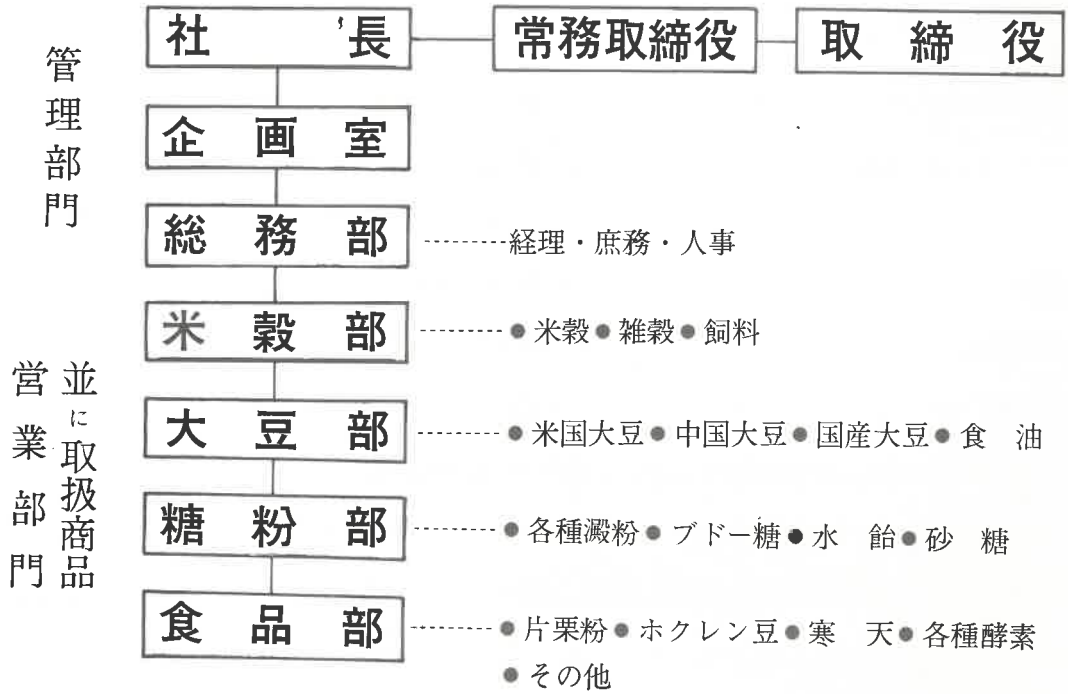

■ 会社の組織及取扱商品